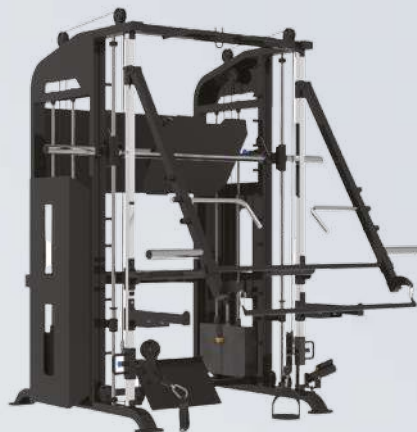

HOME

DM802 – Multifuncional aeróbico y de fuerza

Color: negro / gris plateado

Peso total del equipo: 100 kg

Peso máximo: 130 kg

Resistencia mínima: 26 lbs/lbs

Resistencia máxima: 156 lbs ambos lados

HOME

QY001 – Entrenador con neumático integrado

Color: negro mate

Cilindro neumático: arenado

Peso total del equipo: 85 kg

Peso máximo: 140 kg

Medidas: 170 x 146 x 218 cm

HOME

JG-DM803A – Multifuncional

Dimensiones: 805 x 605 x 1805 mm

Peso total del equipo: 135 kg

**Funciones principales: gimnasio familiar,
fácil de colocar en la sala y el dormitorio.**

**Se pueden ajustar libremente los 4 grupos
de brazos superiores e inferiores.**

**Más de 50 funciones de acondicionamiento físico,
cuenta con un fácil almacenamiento.**

JG-ZH01

Smith de peso libre
Medidas:
1944 x 2147 x 2253 mm
Peso: 271 kg

JG-ZH02

Smith peso integrado
Medidas:
1800 x 1950 x 2240 mm
Peso: 350 kg