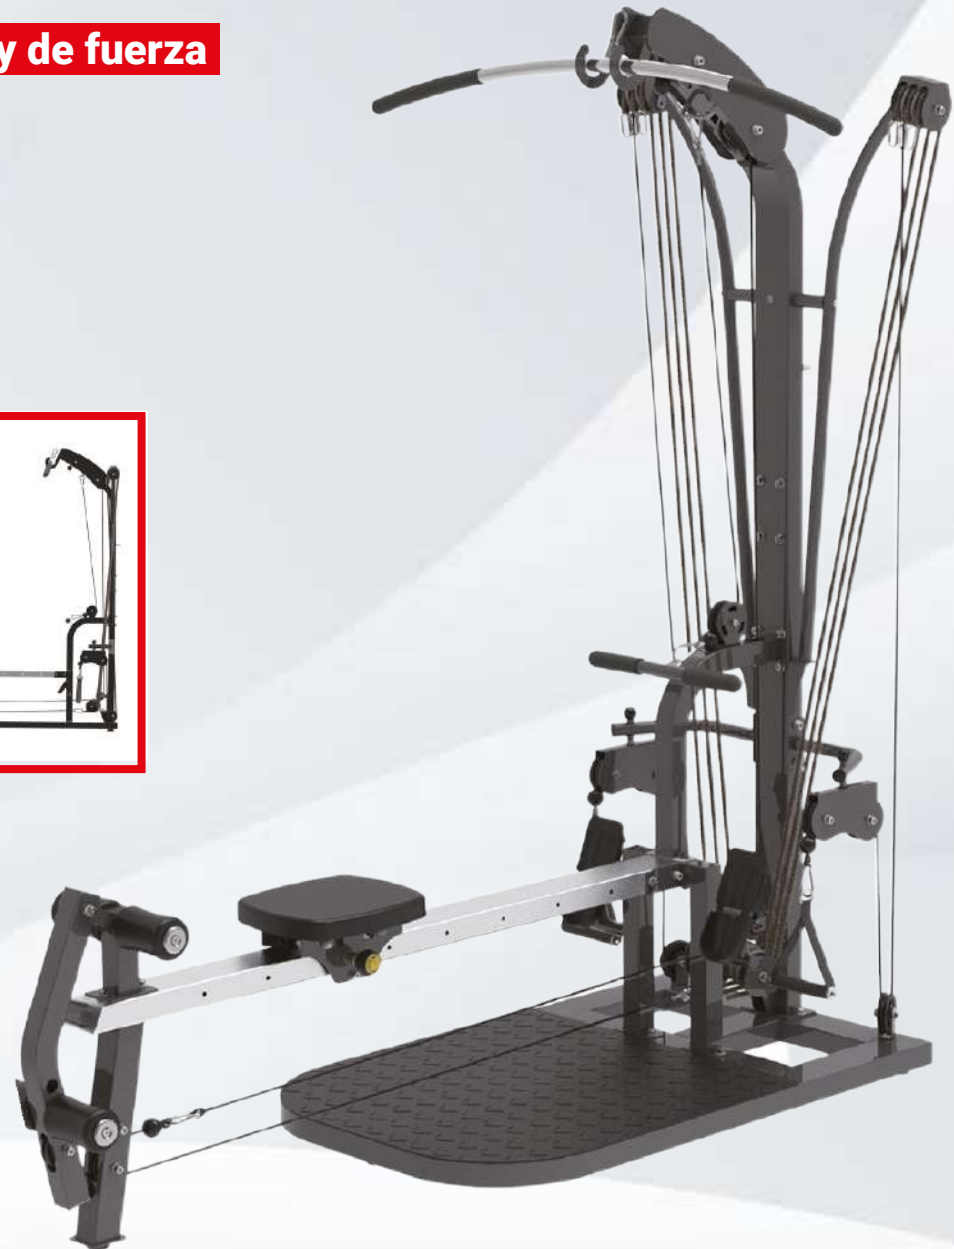

LÍNEA HOME

HOME

JG-DM801 – MAQUINA PARA ESTIRAMIENTOS

Color: gris plateado

Peso total del equipo: 31 kg

Peso máximo: 130 kg

Tamaño mínimo de expansión: 145 x 80 x 54 cm

Tamaño máximo de expansión: 235 x 80 x 158 cm

HOME

DM802 – Multifuncional aeróbico y de fuerza

Color: negro / gris plateado

Peso total del equipo: 100 kg

Peso máximo: 130 kg

Resistencia mínima: 26 lbs/lbs

Resistencia máxima: 156 lbs ambos lados

HOME

QY001 – Entrenador con neumático integrado

Color: negro mate

Cilindro neumático: arenado

Peso total del equipo: 85 kg

Peso máximo: 140 kg

Medidas: 170 x 146 x 218 cm

HOME

JG-DM803A – Multifuncional

Dimensiones: 805 x 605 x 1805 mm

Peso total del equipo: 135 kg

**Funciones principales: gimnasio familiar,
fácil de colocar en la sala y el dormitorio.**

**Se pueden ajustar libremente los 4 grupos
de brazos superiores e inferiores.**